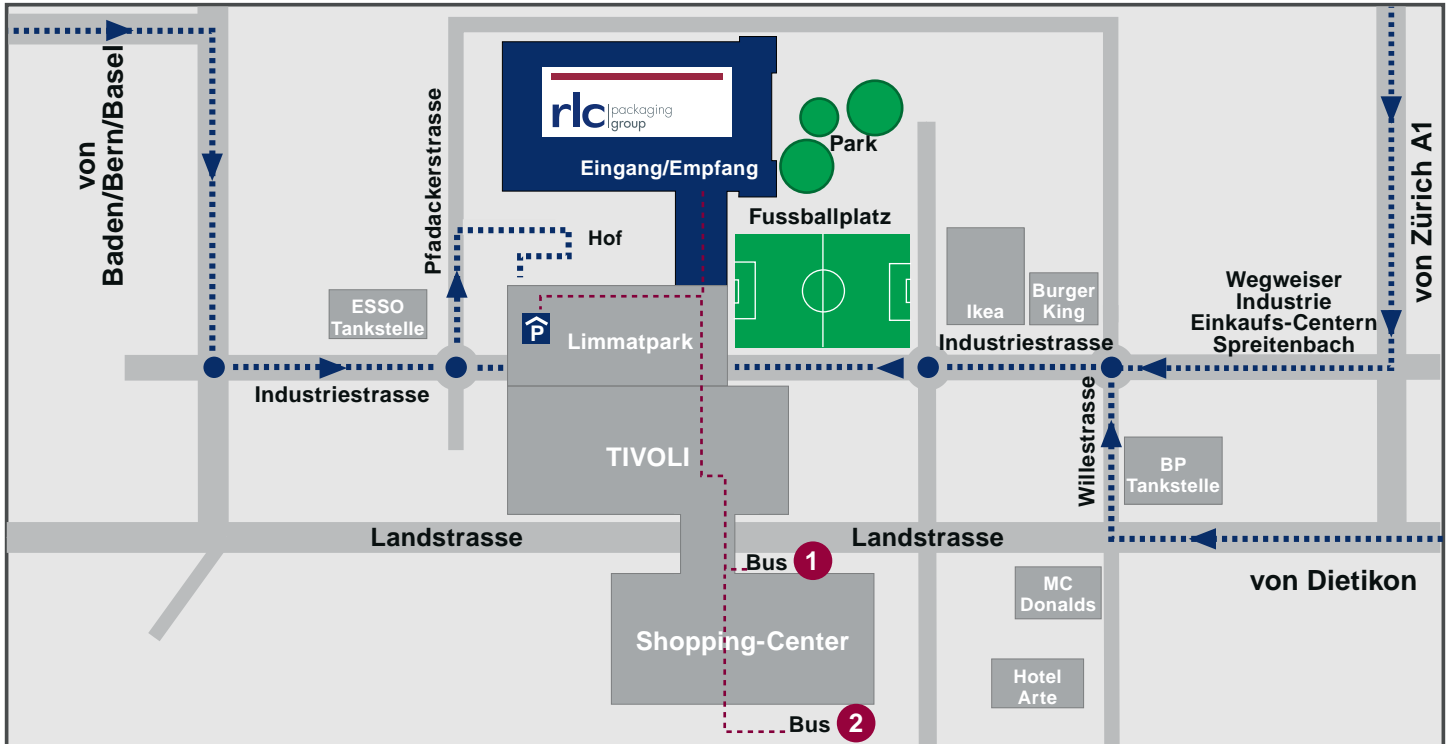

Willkommen in Spreitenbach

Und so finden Sie uns:

Mit dem Auto

Aus Richtung Zürich, Autobahn A1

- Ausfahrt Dietikon/Spreitenbach nach Bahnunterführung rechts Richtung Industrie/Einkaufszentren
- der Industriestrasse folgen, beim Seepferdchen-Kreisel rechts in die Pfadackerstrasse...

Aus Richtung Schlieren/Dietikon

- in Spreitenbach bei BP-Tankstelle rechts Richtung Industrie Ost/Limmatpark
- beim Kreisel links, Einmündung in die Industriestrasse, beim Seepferdchen-Kreisel nach dem Tivoli rechts in die Pfadackerstrasse...

Aus Richtung Bern/Basel, Autobahn A1

- Ausfahrt Spreitenbach aus Richtung Baden
- bei der Ausfahrt links zum Kreisel
- beim Kreisel links in die Industriestrasse
- bis zum Seepferdchen-Kreisel, dort links in die Pfadackerstrasse...

... ab Seepferdchen-Kreisel

- beim rlc | packaging group-Wegweiser rechts in den Hof
- **Anmeldung bei der Hofeinfahrts-Säule (auch bei geöffneter Schranke)**
- über die Rampenauffahrt ins rlc | packaging group-Parkgeschoss