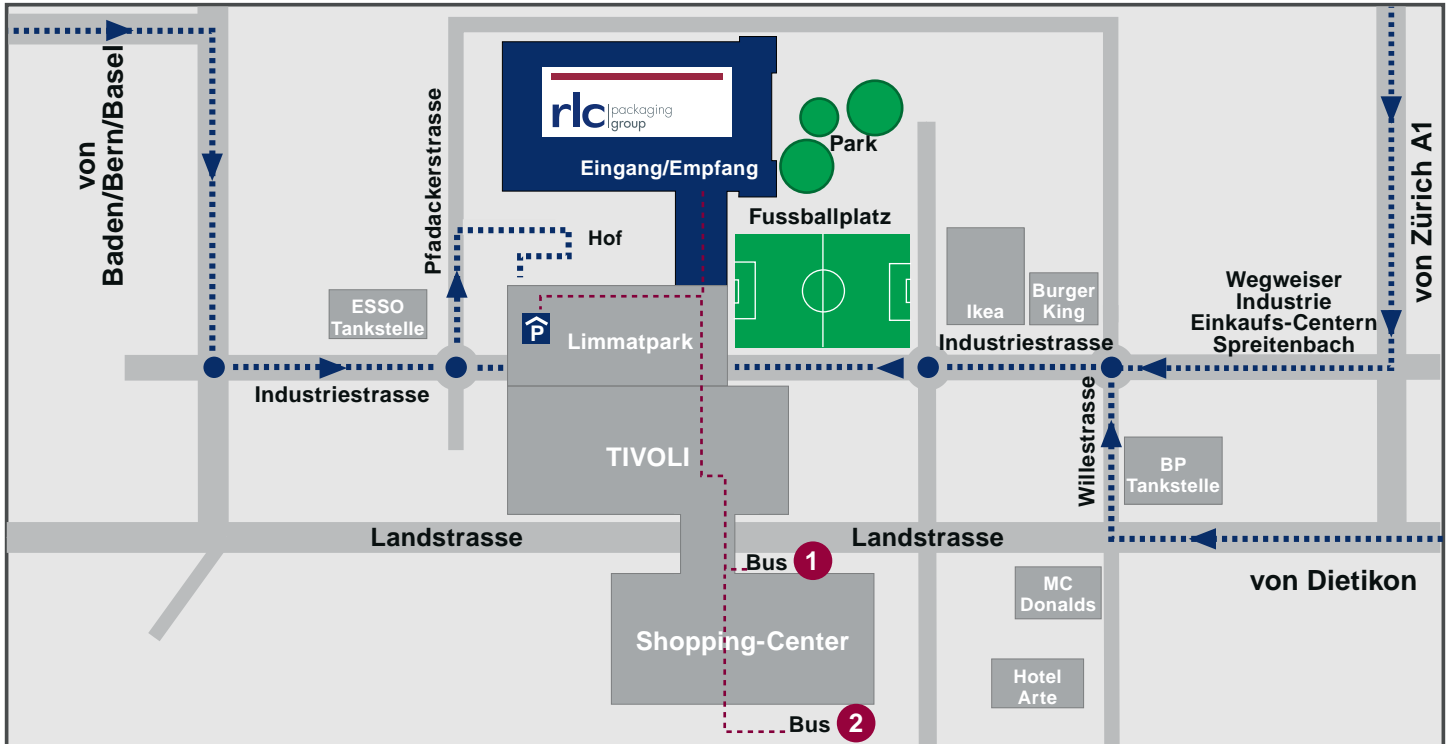

Willkommen in Spreitenbach

Und so finden Sie uns:

Mit dem Auto

Aus Richtung Zürich, Autobahn A1

- Ausfahrt Dietikon/Spreitenbach nach Bahnunterführung rechts Richtung Industrie/Einkaufszentren
- der Industriestrasse folgen, beim Seepferdchen-Kreisel rechts in die Pfadackerstrasse...

Aus Richtung Schlieren/Dietikon

- in Spreitenbach bei BP-Tankstelle rechts Richtung Industrie Ost/Limmatpark
- beim Kreisel links, Einmündung in die Industriestrasse, beim Seepferdchen-Kreisel nach dem Tivoli rechts in die Pfadackerstrasse...

Aus Richtung Bern/Basel, Autobahn A1

- Ausfahrt Spreitenbach aus Richtung Baden
- bei der Ausfahrt links zum Kreisel
- beim Kreisel links in die Industriestrasse
- bis zum Seepferdchen-Kreisel, dort links in die Pfadackerstrasse...

... ab Seepferdchen-Kreisel

- beim rlc | packaging group-Wegweiser rechts in den Hof
- **Anmeldung bei der Hofeinfahrts-Säule (auch bei geöffneter Schranke)**
- über die Rampenauffahrt ins rlc | packaging group-Parkgeschoss

Mit öffentlichen Verkehrsmitteln

SBB/S-Bahn

- bis Bahnhof Killwangen, dann
- **Bus Nr. 8 oder Nr. 303 bis Center Spreitenbach 1**
  Mit dem Lift zur Passerelle rechts durchs Tivoli Richtung Limmatpark oder
- **Bus Nr. 2 oder 4 bis Shopping-Center 2**
  Shopping-Center via Passerelle zum Tivoli, im Tivoli Richtung Limmatpark, über Passerelle zur rlc | packaging group
- bis **Bahnhof Dietikon**, dort mit dem
- **Bus 303 bis Shopping-Center 2**
  vom Shopping-Center via Passerelle zum Tivoli, im Tivoli Richtung Limmatpark, über Passerelle zur rlc | packaging group

LIMMATDRUCK | ZEILER AG

Pfadackerstrasse 10
CH-8957 Spreitenbach

Fon: +41 56 417 51 11
Fax: +41 56 417 53 84
www.rlc-packaging.com